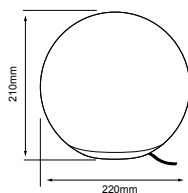

HERO
12DTTLLED16RGBWVM

TEMPERATURA DE COLOR AJUSTABLE

2 700 - 6 500 K RGB

Lúmenes: **620 lm**
Potencia: 12.5 W
Volts: 127 V ~

Aplicación: Mesa
Terminado: Blanco / Madera
IRC: 80
Vida útil: **25 000 h**
Ángulo: 188 °
Tipo de lámpara: LED (Integrado)
Atenuable: Si
Controlado por aplicación
Incluye apagador

SPIRIT
12DTTLLED22RGBWVB

TEMPERATURA DE COLOR AJUSTABLE

2 700 - 6 500 K RGB

Lúmenes: **810 lm**
Potencia: 12.5 W
Volts: 127 V ~

Aplicación: Mesa
Terminado: Blanco
IRC: 80
Vida útil: **25 000 h**
Ángulo: 246 °
Tipo de lámpara: LED (Integrado)
Atenuable: Si
Controlado por aplicación