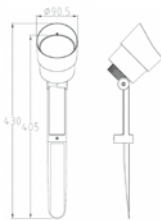

NUEVO
LANDSCAPE
7DHLED759RGBWMVG

TEMPERATURA DE COLOR AJUSTABLE

Lúmenes: **320 lm**
Potencia: 7 W
Volts: 127-220 V ~

Terminado: **Aluminio**
Vida útil: **25 000 h**
Ángulo: 80 °
IP: 54

Tipo de lámpara: **LED (integrado)**
Incluye: **Driver electrónico**
Dimensiones del producto: 90.5 mm x 430 mm