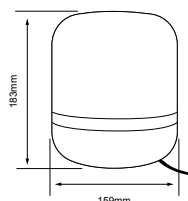

HERO
12DTTLLED16RGBWVM

TEMPERATURA DE COLOR AJUSTABLE

2 700 - 6 500 K RGB

Lúmenes: **620 lm**
Potencia: 12.5 W
Volts: 127 V ~

Aplicación: Mesa
Terminado: Blanco / Madera
IRC: 80
Vida útil: **25 000 h**
Ángulo: 188 °
Tipo de lámpara: LED (Integrado)
Atenuable: Si
Controlado por aplicación
Incluye apagador

SPIRIT
12DTTLLED22RGBWVB

TEMPERATURA DE COLOR AJUSTABLE

2 700 - 6 500 K RGB

Lúmenes: **810 lm**
Potencia: 12.5 W
Volts: 127 V ~

Aplicación: Mesa
Terminado: Blanco
IRC: 80
Vida útil: **25 000 h**
Ángulo: 246 °
Tipo de lámpara: LED (Integrado)
Atenuable: Si
Controlado por aplicación