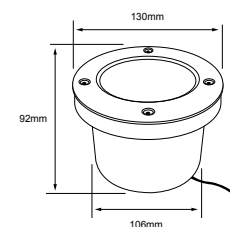

Terminado: **Aluminio**
Vida útil: **25 000 h**
Ángulo: 80 °
IP: 54

Tipo de lámpara: **LED (integrado)**
Incluye: **Driver electrónico**
Dimensiones del producto: 90.5 mm x 430 mm

PALLAS
16DHLED758RGBWVG

NUEVO
BOLLARD
7DHLED419RGBWMVG

TEMPERATURA DE COLOR AJUSTABLE

Lúmenes: **320 lm**
Potencia: 7 W
Volts: 127-220 V ~

Terminado: **Aluminio**
Vida útil: **25 000 h**
Ángulo: 80 °
IP: 54

Tipo de lámpara: **LED (integrado)**
Incluye: **Driver electrónico**
Dimensiones del producto: 90.5 mm x 430 mm