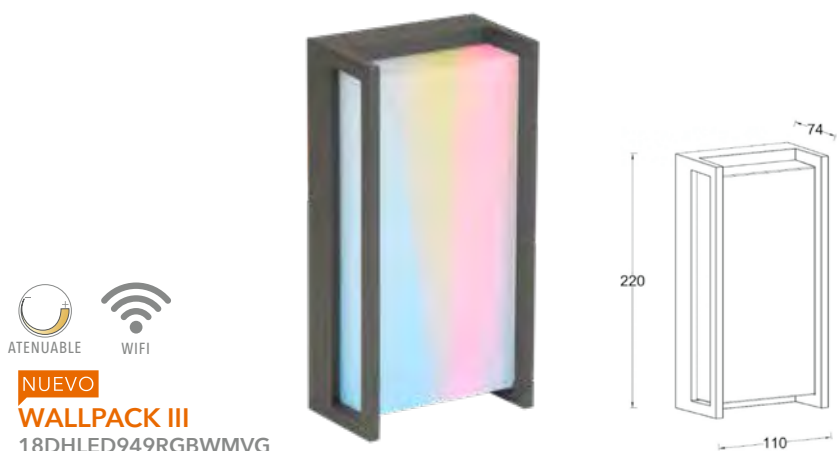

NUEVO
WALLPACK III
18DHLED949RGBWMVG

TEMPERATURA DE COLOR AJUSTABLE
2 700 - 6 500 K RGB

Lúmenes: **930 lm**
Potencia: 18 W
Volts: 127-220 V ~

Terminado: **Aluminio inyectado**
Vida útil: **30 000 h**
Ángulo: 150 °
IP: 54

Tipo de lámpara: **LED (integrado)**
Incluye: **Driver electrónico**
Dimensiones del producto: 110 mm x 220 mm