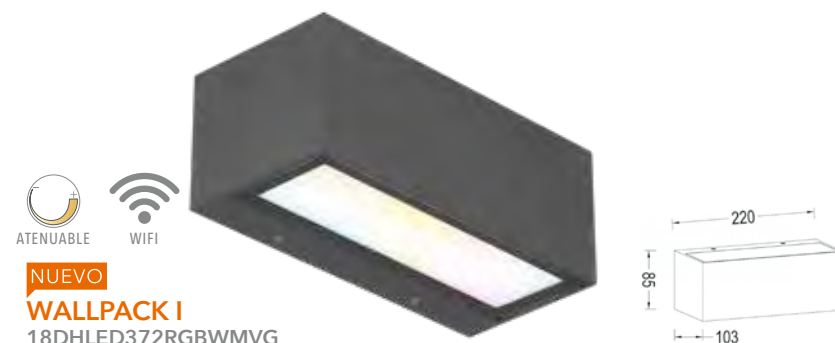

Tipo de lámpara: **LED (integrado)**
 Incluye: **Driver electrónico**
 Dimensiones del producto: 300 mm x 87 mm

NUEVO
WALLPACK I
 18DHLED372RGBWMVG

TEMPERATURA DE COLOR AJUSTABLE
 2 700 - 6 500 K RGB

Lúmenes: **1 075 lm**
 Potencia: 18 W
 Volts: 127-220 V ~