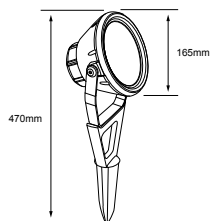

Lúmenes: **930 lm**
 Potencia: 18 W
 Volts: 127-220 V ~

Terminado: **Aluminio inyectado**
 Vida útil: **30 000 h**
 Ángulo: 150 °
 IP: 54

Tipo de lámpara: **LED (integrado)**
 Incluye: **Driver electrónico**
 Dimensiones del producto: 110 mm x 220 mm

Terminado: **Aluminio**
Vida útil: **25 000 h**
Ángulo: 80 °
IP: 54

Tipo de lámpara: **LED (integrado)**
Incluye: **Driver electrónico**
Dimensiones del producto: 90.5 mm x 430 mm

PALLAS
16DHLED758RGBWVG